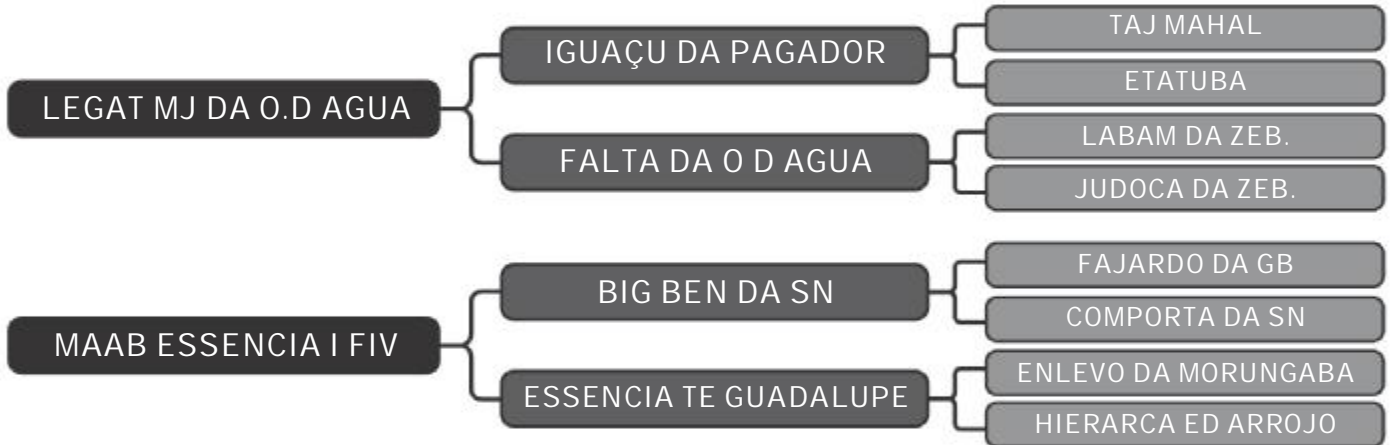

Segue P+ do BOENG , Prev. Parto: abr/20

COMPRADOR: _____ R\$: _____

Vendedor(es): Nelore M3

ESSENCIA FIV DO MURA

LT DUPLO

14

RAÇA: Nelore PO SEXO: Fêmea
NASC.: 20/10/2008 IDADE: 131m REG.: MURA 3944

Segue P+ do MMM 1939, Prev. Parto: dez/19