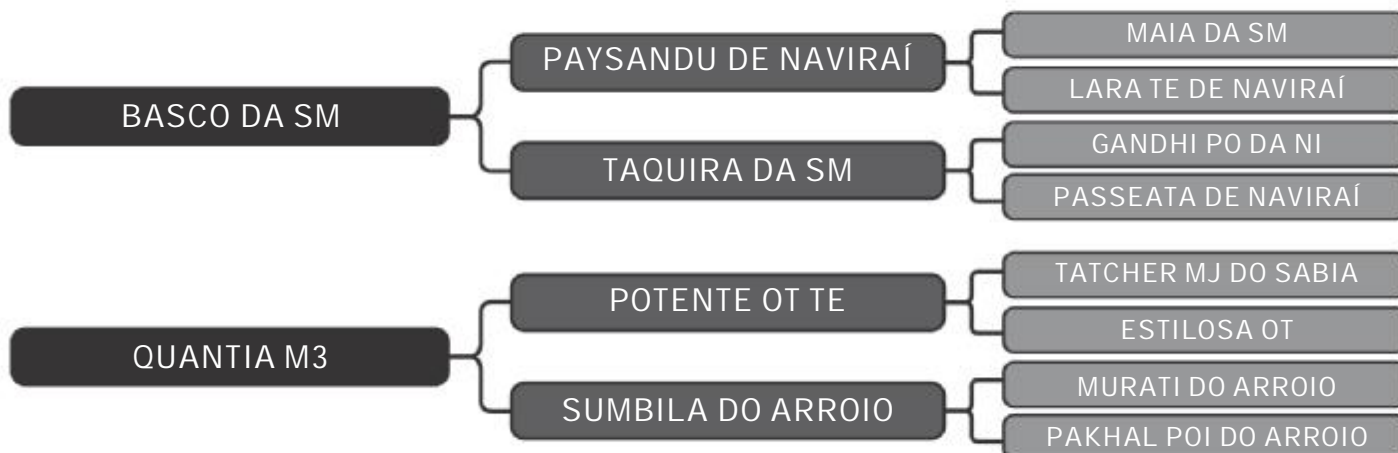

Vendedor(es): Nelore M3
UDARAMATI M3

LOTE
03

RAÇA: Nelore PO SEXO: Fêmea
NASC.: 21/08/2007 IDADE: 145m REG.: MMM 1139