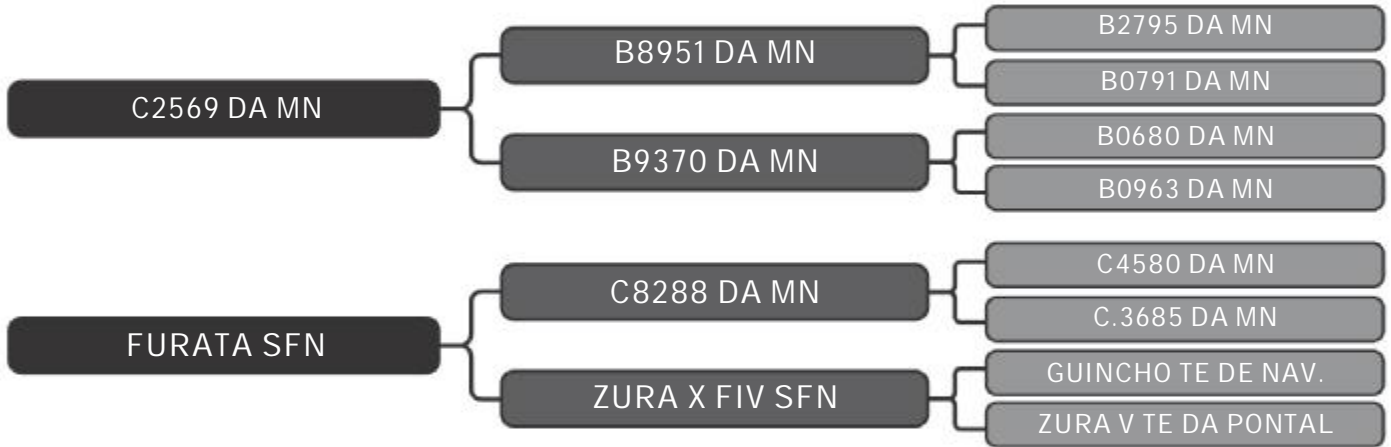

Vendedor(es): Nelore SFN
IAN SFN

LT DUPLO

48

RAÇA: Nelore PO SEXO: Macho
NASC.: 29/09/2016 IDADE: 36m REG.: SFN 620

iABCZ: 12.78 DECA: 1

Vendedor(es): Nelore SFN
IMON SFN

LT DUPLO

48

RAÇA: Nelore PO SEXO: Macho
NASC.: 15/11/2016 IDADE: 34m REG.: SFN 646