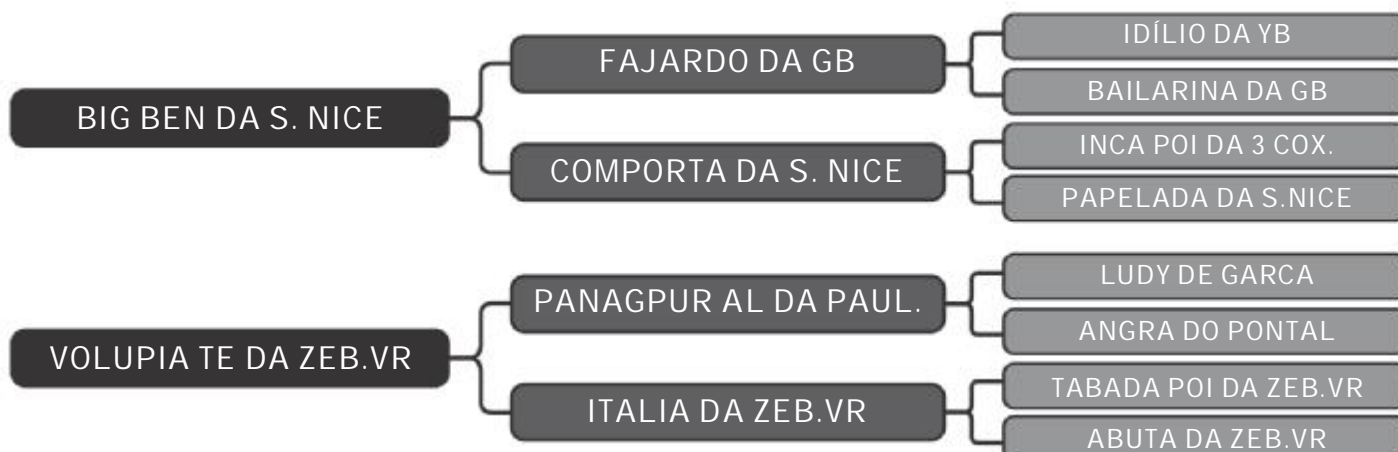

Segue P+ do TRUCK, Prev. Parto: out/19

COMPRADOR: _____ R$: _____

Vendedor(es): Nelore M3
HINDIANA FIV FAROFA

LOTE
04

RAÇA: Nelore PO SEXO: Fêmea
NASC.: 15/11/2009 IDADE: 118m REG.: RDG 1717