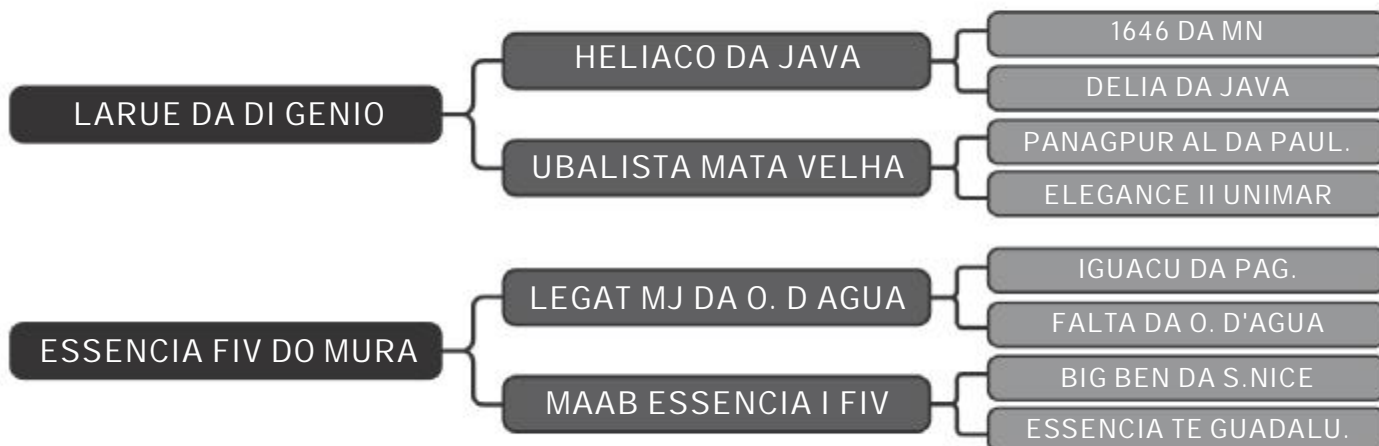

Segue P+ do MMM 1869, Prev. Parto: abr/20

Vendedor(es): Nelore M3

LOKHA M3

LT DUPLO

25

RAÇA: Nelore PO SEXO: Fêmea
NASC.: 26/11/2016 IDADE: 34m REG.: MMM 1987