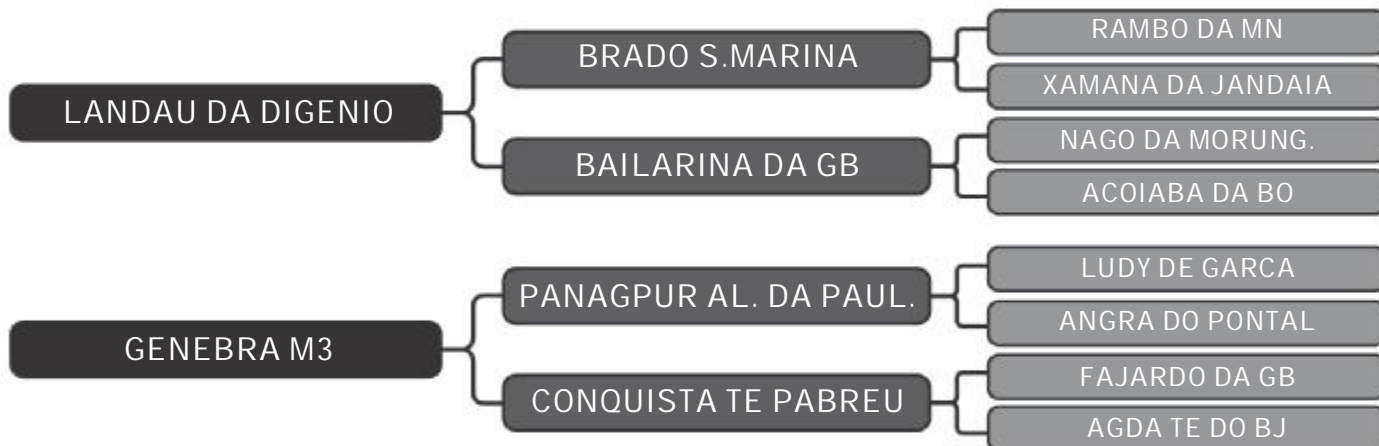

LOTE

35

RAÇA: Nelore PO SEXO: Macho
NASC.: 18/12/2015 IDADE: 45m REG.: MMM 1897

PESO: 770kg CE: 38cm

COMPRADOR: _____ R\$: _____

Vendedor(es): Nelore M3
LAADINATH M3

LT DUPLO

36

RAÇA: Nelore PO SEXO: Macho
NASC.: 26/11/2016 IDADE: 34m REG.: MMM 1981

PESO: 650kg CE: 36cm

Vendedor(es): Nelore M3
LAALAP M3

LT DUPLO

36

RAÇA: Nelore PO SEXO: Macho
NASC.: 07/11/2016 IDADE: 35m REG.: MMM 1968