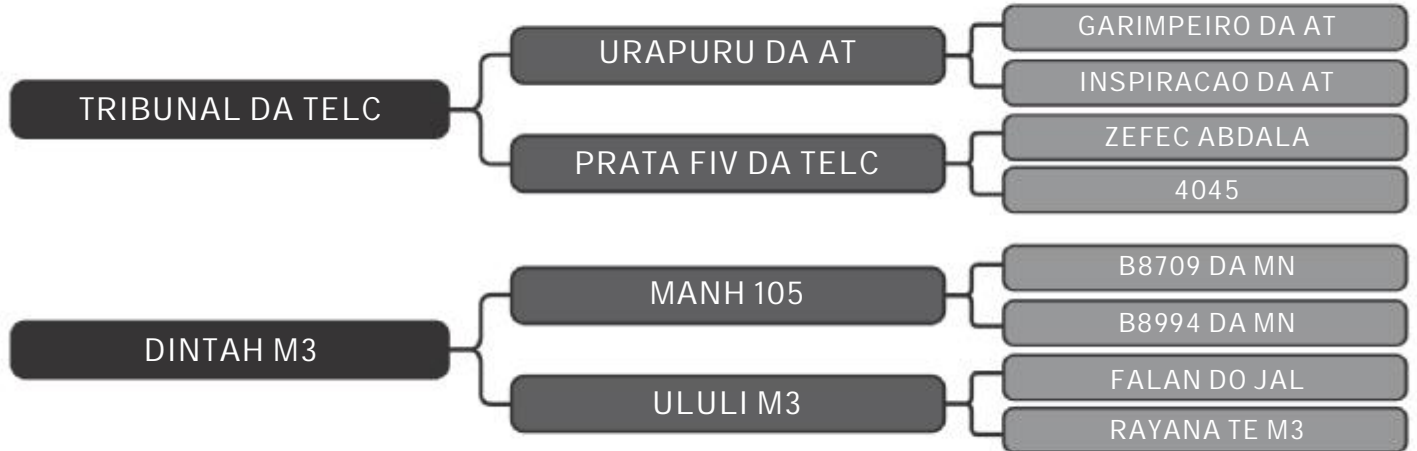

Vendedor(es): Nelore M3
LOLITADITHA M3

LOTE
21

RAÇA: Nelore P0 SEXO: Fêmea
NASC.: 27/10/2016 IDADE: 35m REG.: MMM 1949

Segue P+ do IRAK, Prev. Parto: abr/20

COMPRADOR: _____ R$: _____